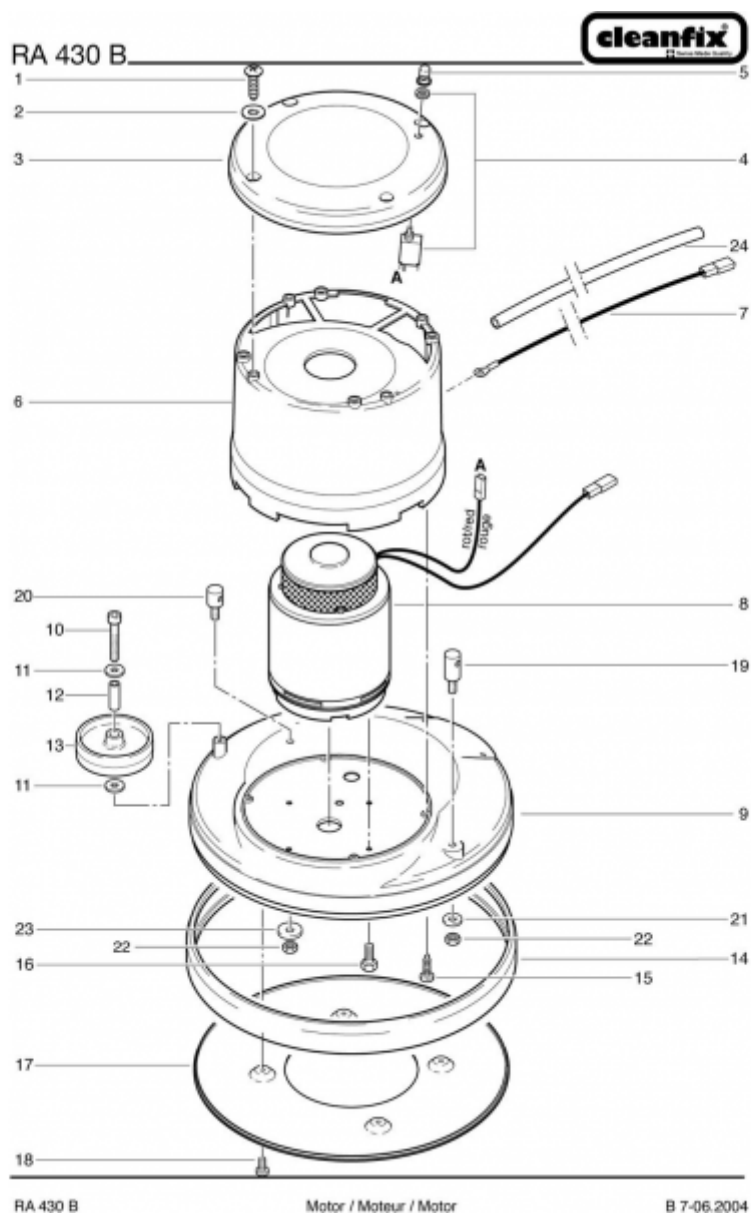

## Мотор привода щеток RA 430 B

Мотор привода щетки cleanfix RA 430 B подходит для таких моделей  
поломоечных машин, как

cleanfix RA 430 B

cleanfix RA 501 B