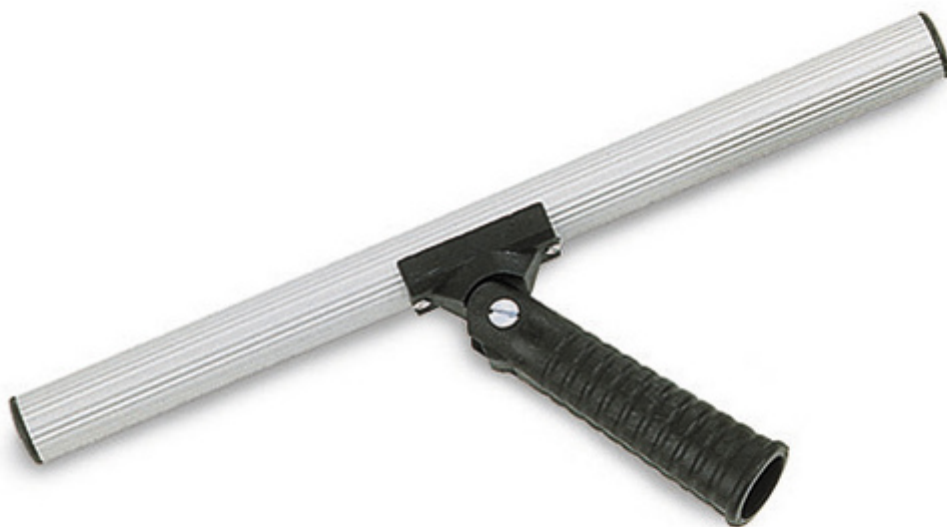

## **TTS Держатель для шубки Т-образный поворотный 25 см**

Держатель для шубки, Т-образный, поворотный,  
пластиковый.

Рабочая ширина: 25 см.