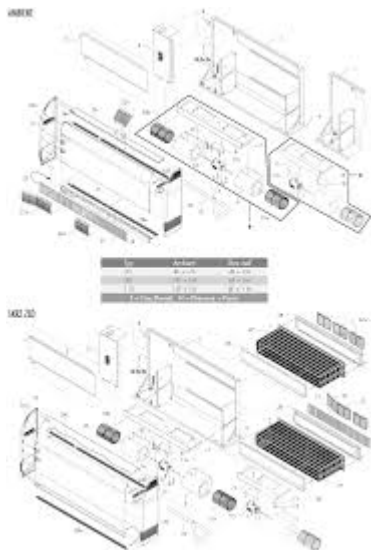

Zodiac Датчик вытяжки для осушителя воздуха Sirocco

Модель: Датчик вытяжки для Sirocco (серый)